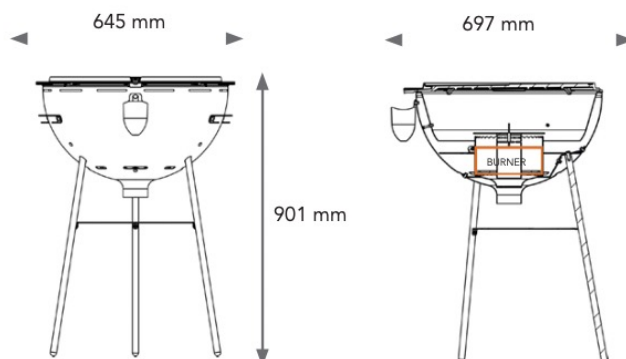

INFO

≈ 6000 WATTS
≈ 1h d'Autonomie
≈ 1,4 KG de granulés

Pour 4 à 6
personnes

21