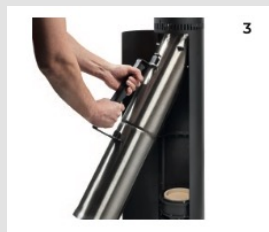

3. Aidez vous de la poignée pour insérer le bruleur dans la chambre de combustion.