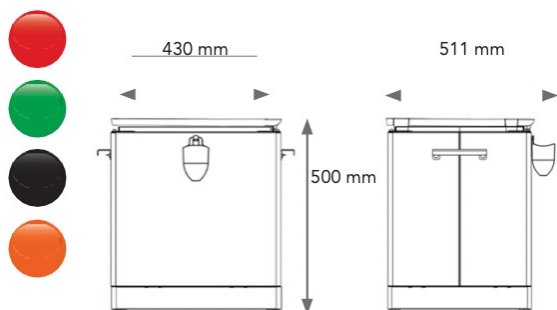

# GRILL BOX EASY

Avec GRILL BOX EASY vous pouvez cuisiner pour 4 personnes. Il a une autonomie de 1 h en ne consommant que 1,4 kg de pellet. 6000 Watts. Dimensions : H 500 mm – L 430 mm – P 511 mm.

**Grillbox EASY - Inox**  
FB0304010