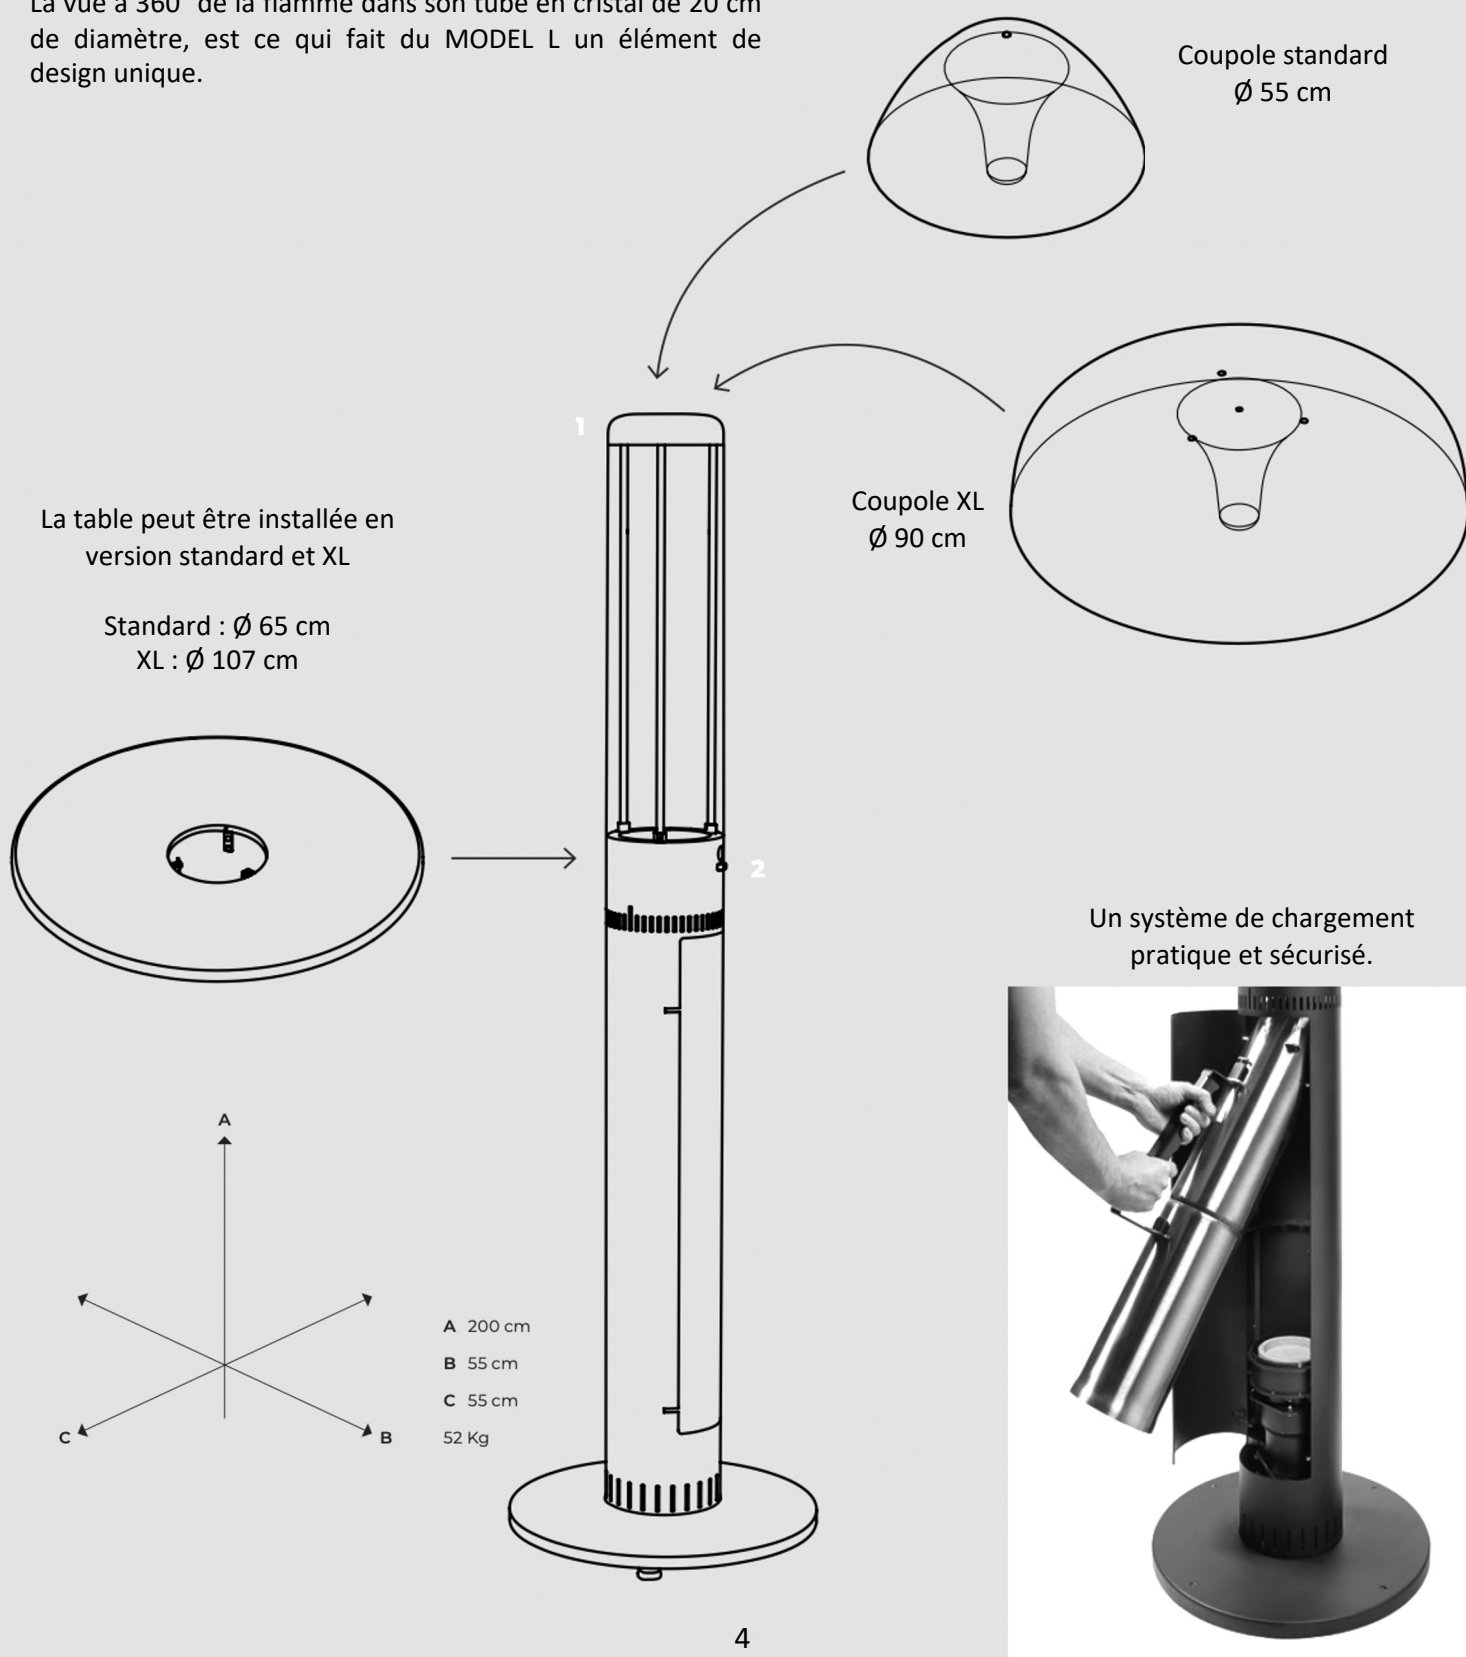

La vue à 360° de la flamme dans son tube en cristal de 20 cm de diamètre, est ce qui fait du MODEL L un élément de design unique.

1. Un tube en verre borosilicate résistant à une température allant jusqu'à 300°C propose une vision panoramique, à 360° de la flamme.