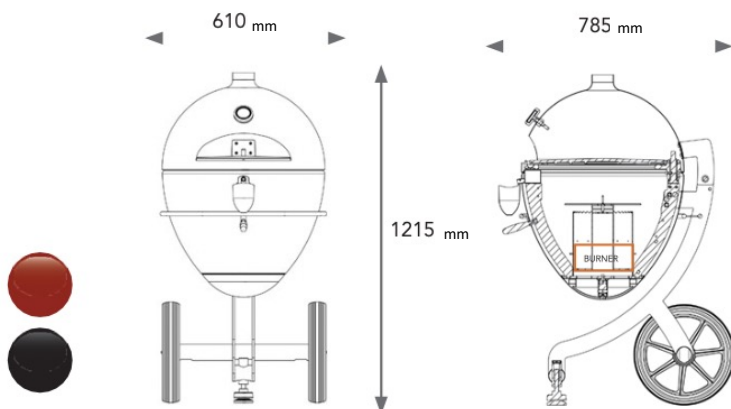

INFO

≈ 8400 WATTS
≈ 1,5h d'Autonomie
≈ 2,1 Kg de granulés

Four à pizza inclus

Pour 8 à 10 personnes