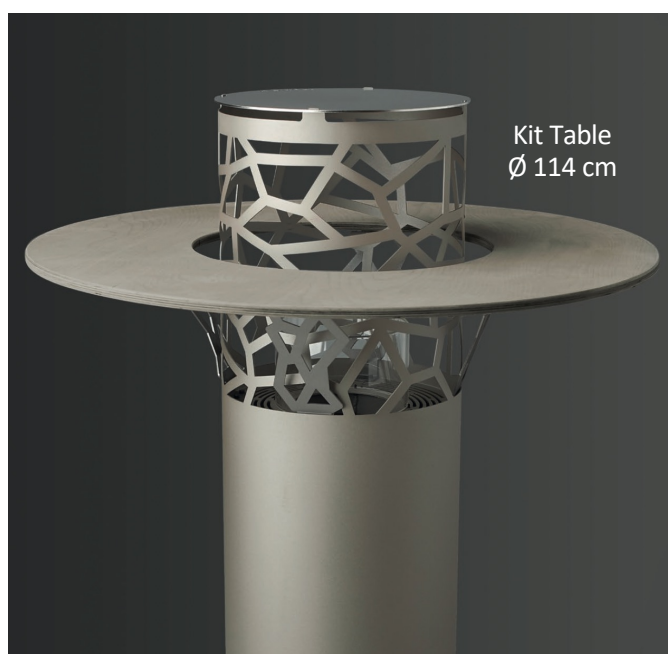

Prix de vente conseillés

Model L Core - Noir FH0501020	1154 € HT 1385 € TTC
Model L Core - Corten FH0502010	1154 € HT 1385 € TTC
Kit table 30021	419 € HT 502,80 € TTC

Durée	h	<u>3</u>
Capacité en granulés	Kg	<u>3,5</u>
Puissance Maximum	Kwh	<u>6</u>
Rapport d'action		<u>2</u>
Autonomie de la batterie	cycle	<u>4</u>

A	126 cm
B	37 cm
C	37 cm
	38 Kg