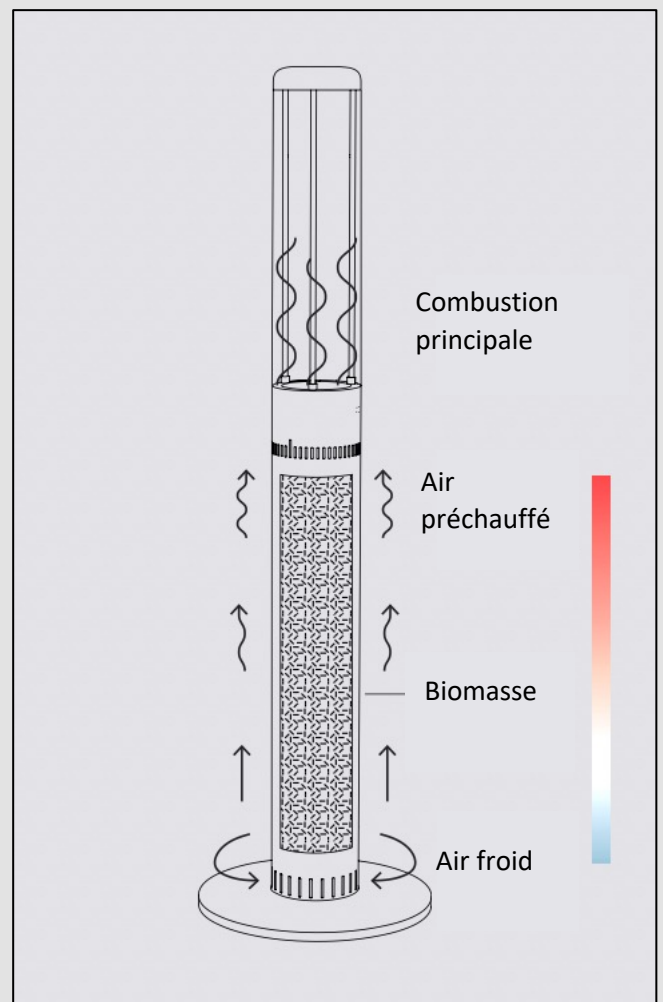

LE FONCTIONNEMENT

Cet appareil pyrolytique fonctionne grâce à la combustion de granulés, un combustible économique, écologique et inoffensif.

Les appareils d'extérieurs à granulés de bois ne sont pas soumis à la réglementation UNI pour le GPL comme les appareils d'extérieurs fonctionnant au gaz.

Il peut ainsi être utilisé à votre convenance en extérieur dans des lieux publics ou privés (terrasses, porches, jardins urbains).